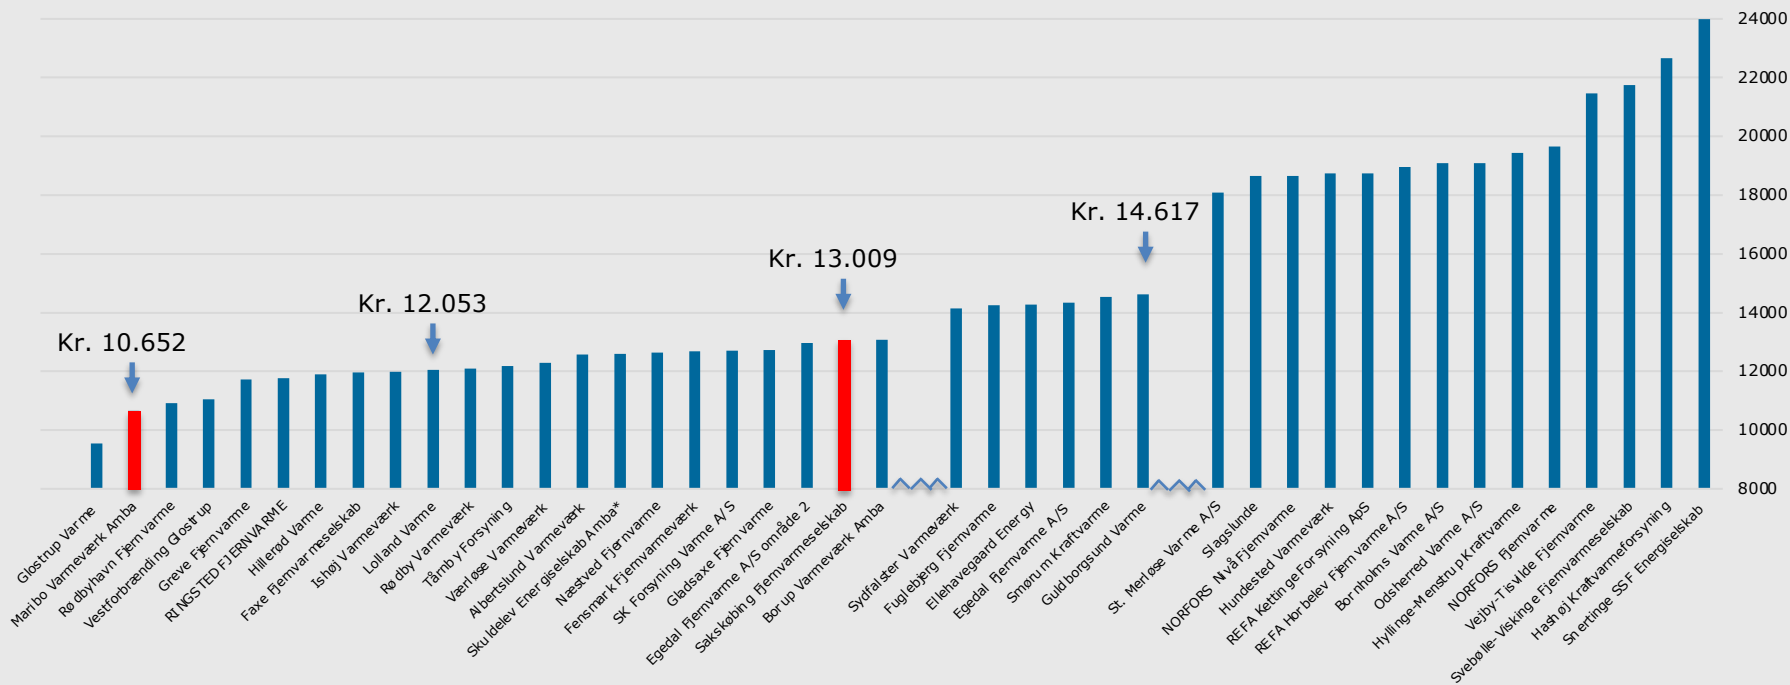

Varmepriser for hus på 130 kvm.

Hus på 130 kvm, varmemeforbrug 18,1 MWh

Prisoversigten viser gældende priser pr. 31. januar 2020 og er baseret på fjernvarmevirksomhedernes prisansøgninger til Forsyningstilsynets. Der er kun medtaget forsyningsvirksomheder på Sjælland, Møn, Lolland og Falster.